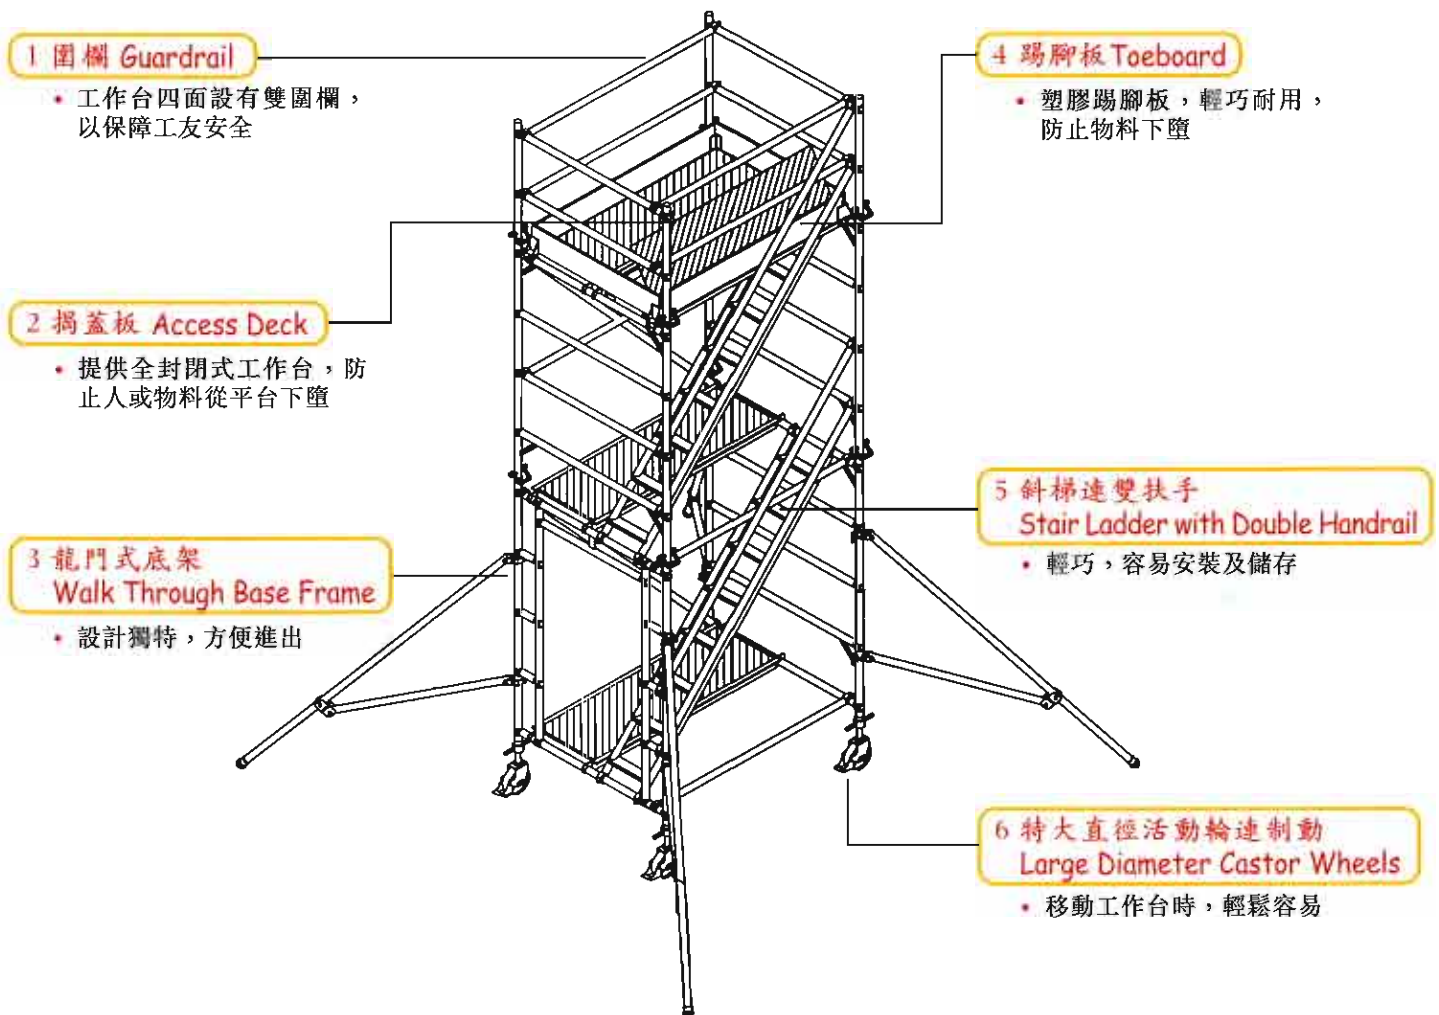

sMart 鋁合金流動工作台 Aluminium Rolling Tower

租 / 售
Rental & Sale

- 符合歐洲標準 HD1004 Class 3 及英國標準 BS1139 Part 3
- 安全負載 SWL: 200 kg/m² (每平方米 200 公斤)
- 大量現貨，新／舊、租／售均可
- 提供專業搭拆、驗棚 (簽發表格五) 服務
- 提供專業培訓、現場磋商、度尺
- 備有多種工作台尺寸供選擇，使用直梯、掛梯、樓梯均可

窄架 Single Width Tower (適合於狹窄工作環境使用, 搭拆容易)																					
平台大小 小 大 大		SW-140V : 0.78m x 1.4m (2'6" x 4'7")																			
		SW-180V : 0.78m x 1.8m (2'6" x 6')																			
		SW-250V : 0.78m x 2.5m (2'6" x 8'2")																			
	工作高度(m)	4.5	5	5.5	6	6.5	7	7.5	8	8.5	9	9.5	10	10.5	11	11.5	12	12.5	13	13.5	14
	平台高度(m)	2.5	3	3.5	4	4.5	5	5.5	6	6.5	7	7.5	8	8.5	9	9.5	10	10.5	11	11.5	12

樓梯架 Stair Ladder Tower (備有樓梯及雙扶手, 上落更安全)																						
平台大小		DW-180S : 1.4m x 1.8m (4'7" x 6')																				
	工作高度(m)	4.5	6.5	8.5	10.5	12.5	14.5															
	平台高度(m)	2.5	4.5	6.5	8.5	10.5	12.5															

Platform size 平台面積 : 1400 x 1800 mm